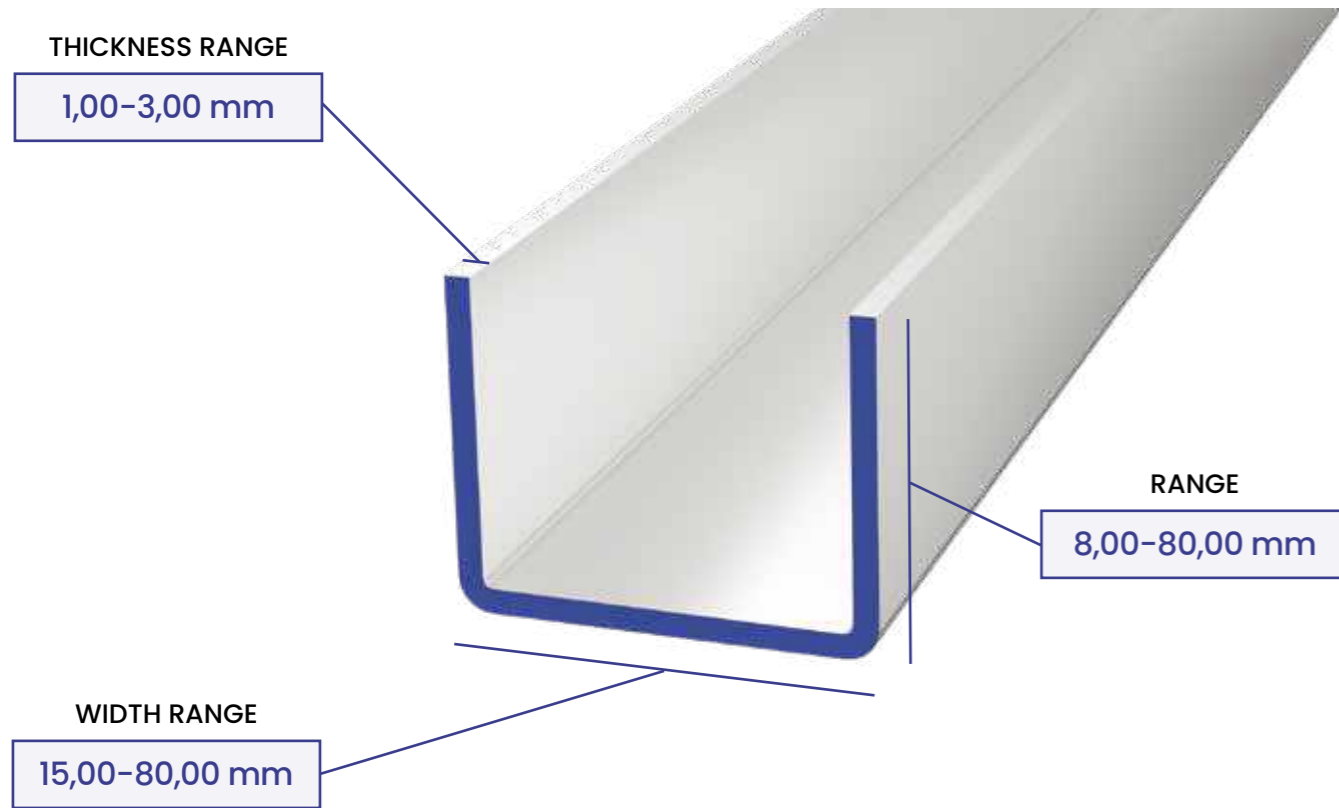

U-SECTION

C-SECTION

SPECIAL PROFILES

SYMBOL
Special 1

DIMENSION (mm)
48x29x8

THICKNESS (mm)
2,00

SYMBOL
Special 2

DIMENSION (mm)
37x26,5x11,5x32,8

THICKNESS (mm)
1,50 2,00

SYMBOL
Special 3

DIMENSION (mm)
18x40x37

THICKNESS (mm)
2,00 2,50

SYMBOL
Special 4

DIMENSION (mm)
15x12x39x18,5

THICKNESS (mm)
1,50 2,00

SYMBOL
Special 5

DIMENSION (mm)
35x25

THICKNESS (mm)
1,25 1,50

SYMBOL
Special 6

DIMENSION (mm)
D25,4

THICKNESS (mm)
1,80 2,00 3,00