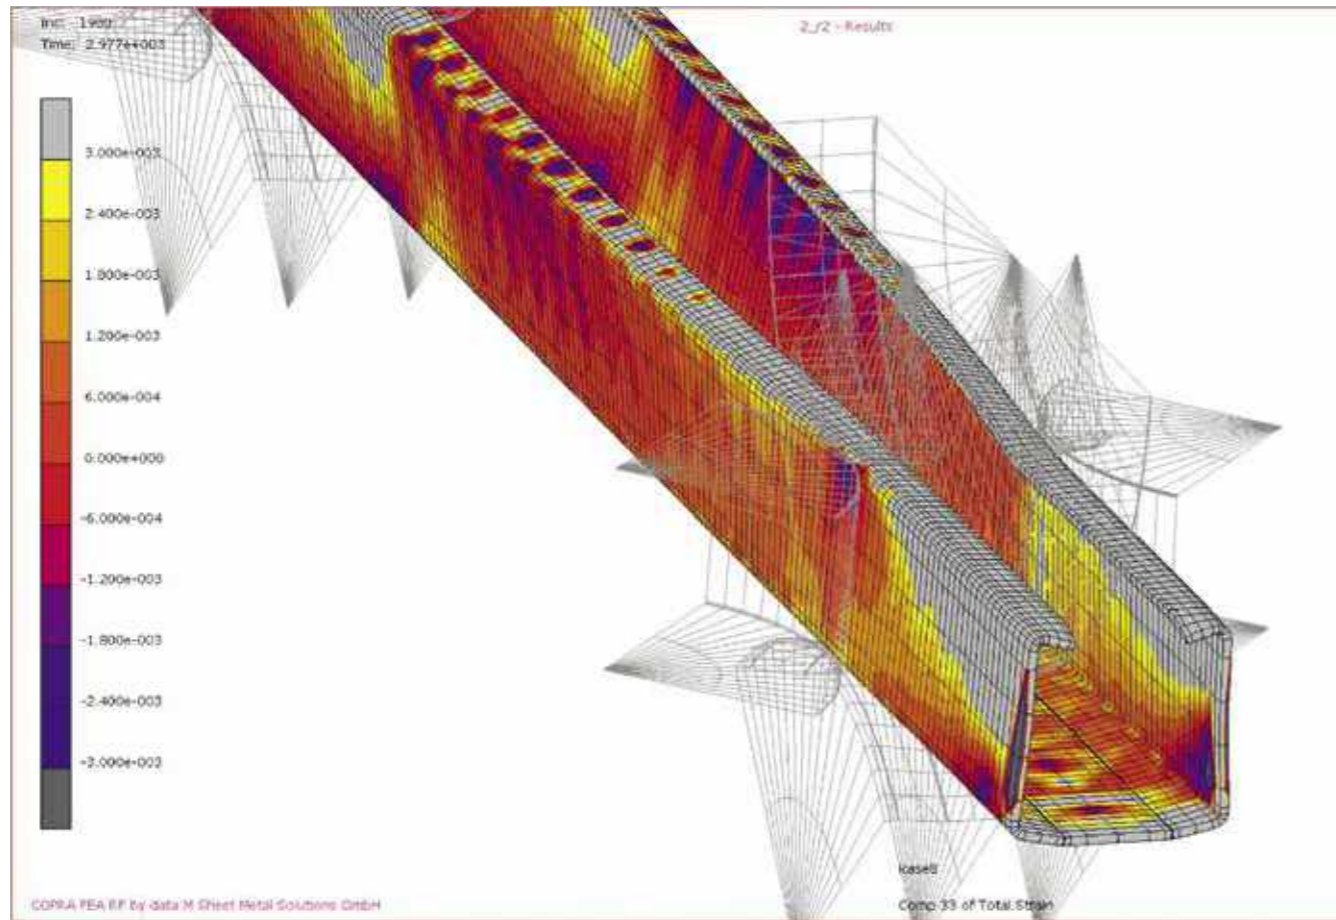

Poznaj swój lepszy profil

PL Chętnie podejmujemy nowe projekty, wyzwania i pomysły od naszych klientów. Odpowiednia wiedza, doświadczenie i umiejętności naszego zespołu wraz narzędziami takimi jak specjalne oprogramowanie do projektowania profili i rolek formujących COPRA sprawia, że jesteśmy najlepszym partnerem dla najbardziej wymagających klientów nie tylko z Polski ale i z całej Europy.

Get to know your better profile

EN We are eager to take on new projects, challenges and ideas from our clients. Appropriate expertise, experience, skills of our employees and tools such as specialized software for the design of profiles and forming rolls makes us the right partner for the most demanding customers.

Entdecken Sie Ihr besseres Profil

DE Wir sind offen für neue Projekte und Ideen unserer Kunden. Das entsprechende Know-how, die Erfahrung, die Fähigkeiten unserer Mitarbeiter und Werkzeuge, wie zum Beispiel eine spezielle Software für die Konstruktion von Profilen und Formwalzen, machen uns zum richtigen Partner für die anspruchsvollsten Kunden.

TABLE OF CONTENTS

Veka	6-15
Gealan	16-30
Aluplast	31-40
Profine	41-56
Rehau	57-64
Decco	65-71
Deceuninck	72-81
Foris	82-85
Roplasto	86-88
Spectus	89-90
Wital	91-93
U-section	94
C-section	94
Special profiles	95-99
Others	100-115
Certificates	116-117